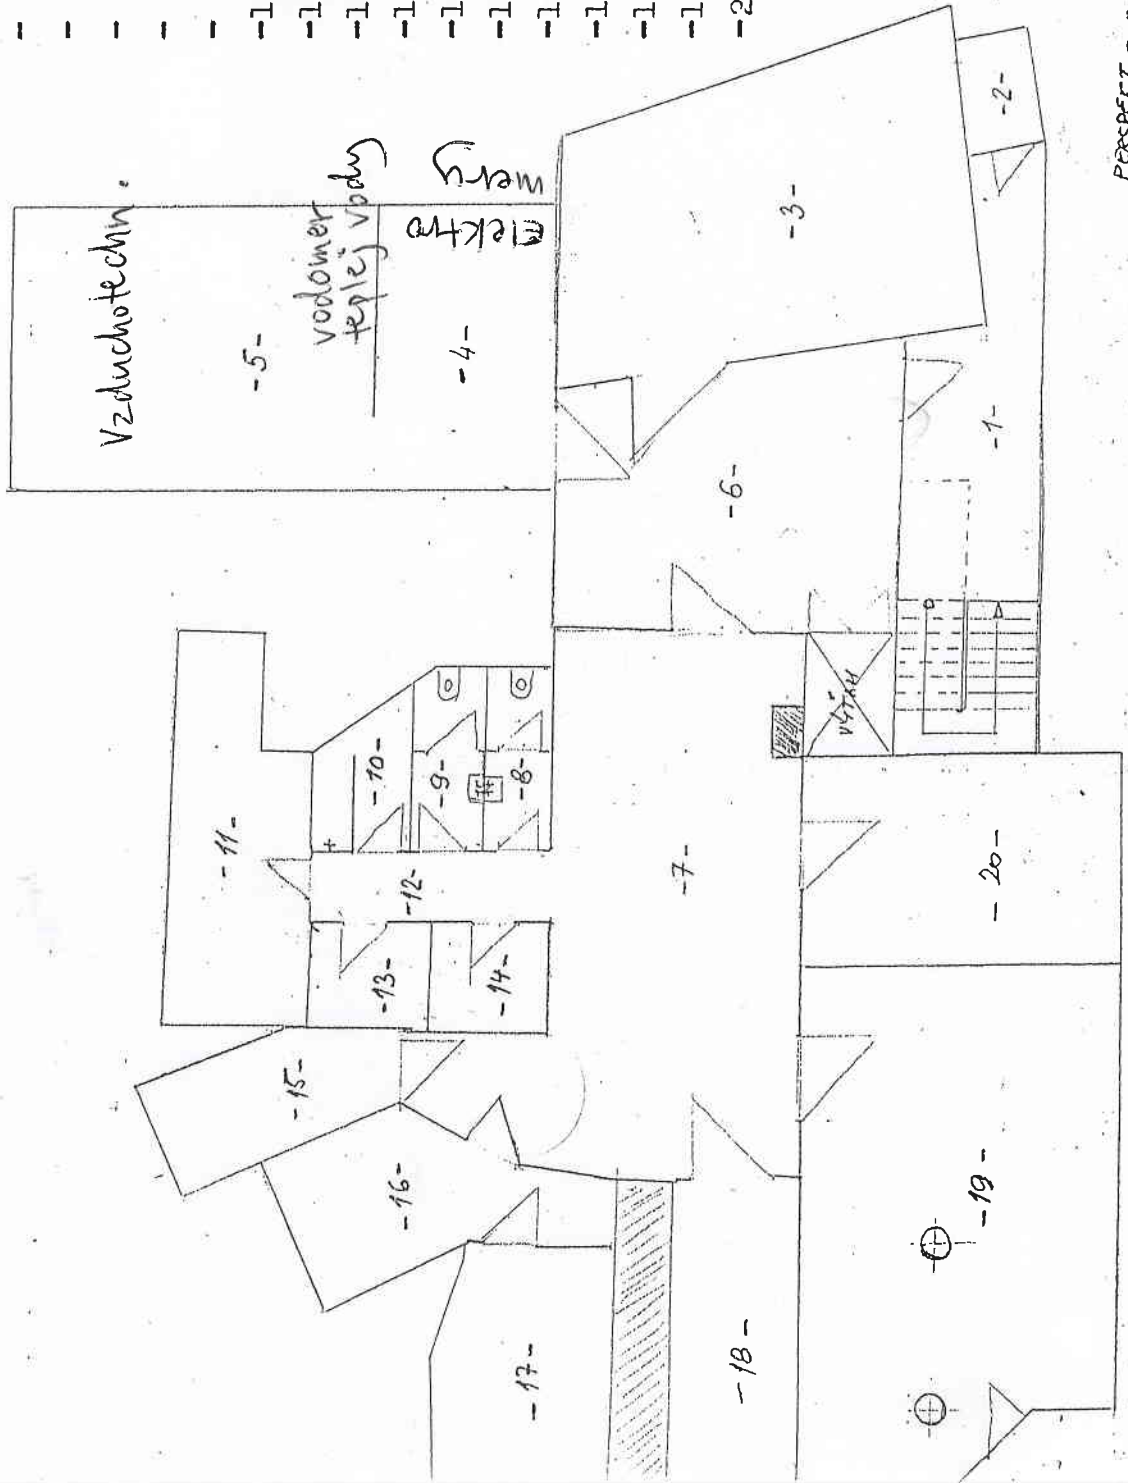

LEGENDA:

	m ²
- 1 - schody, chodba	12,80
- 2 - sklad	2,10
- 3 - sklad	19,30
- 4 - predsien	9,40
- 5 - strojovna vzduchotechniky	19,10
- 6 - chodba	17,10
- 7 - chodba	21,60
- 8 - predsien, WC	2,15
- 9 - predsien, WC	2,15
- 10 - sprcha	1,80
- 11 - sklad	10,20
- 12 - chodba	2,70
- 13 - sklad	1,50
- 14 - sklad	1,50
- 15 - strojovna chlad.zariaden.	6,50
- 16 - " " "	7,20
- 17 - chladiaci box	8,40
- 18 - sklad	7,80
- 19 - sklad	28,20
- 20 - kancelaria	11,80

spolu: 193,30 m²

PERPECT a. S. LACHOVÁ 1
LAHÓSKY SUTERÉN